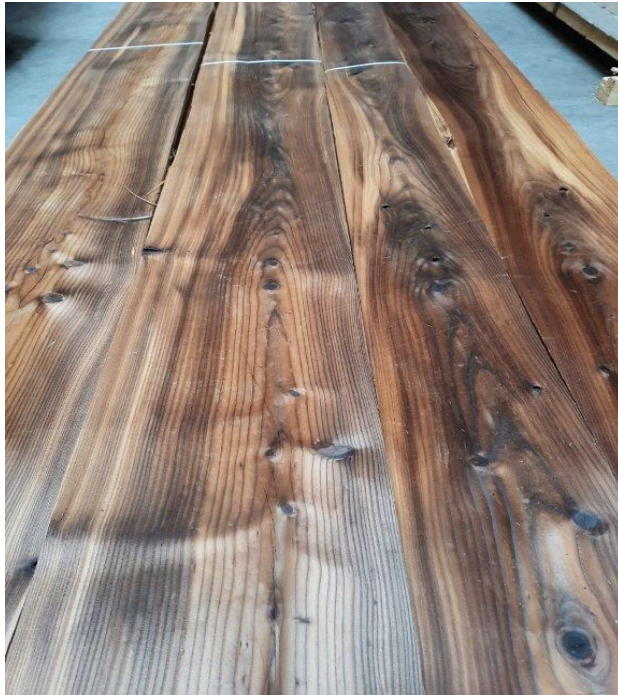

HOLZ - ALBRECHT NEWS

NEU !!! NEU !!! NEU !!!

Sehr geehrte Damen und Herren,
gerne würden wir Sie auf unsere aktuellen Einlagerungen im neuen Lager in Hittfeld/Seevetal aufmerksam machen!

Furnier in 3 verschiedenen Ausführungen

Lärche „Larix“ geräuchert 0,8 mm

europ. Nussbaum rustikal 0,6 mm

Teak Furnier 0,6 mm

Gerne beraten wir Sie telefonisch, oder überzeugen Sie sich selbst an unserem Lager!
Unser fachkundiges Personal freut sich auf ihren Besuch.