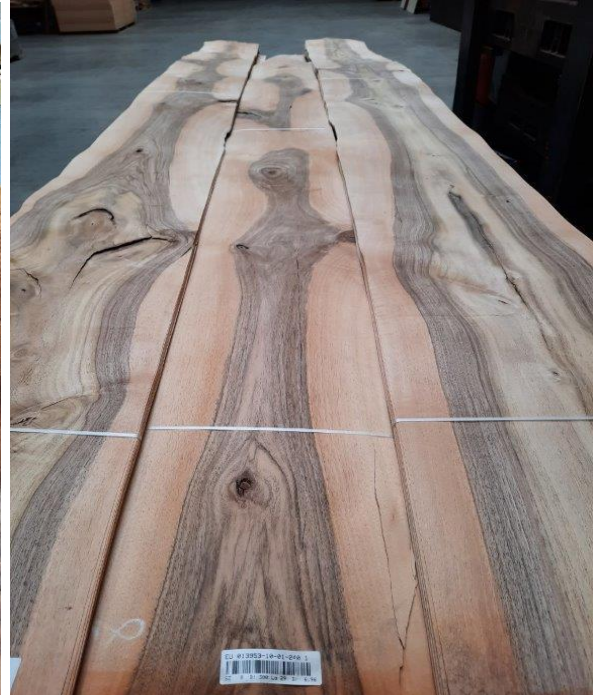

HOLZ - ALBRECHT NEWS

NEU !!! NEU !!! NEU !!!

Sehr geehrte Damen und Herren,
gerne würden wir Sie auf unsere aktuellen Einlagerungen im neuen Lager in Hittfeld/Seevetal aufmerksam machen!

Furnier in 3 verschiedenen Ausführungen

Lärche „Larix“ geräuchert 0,8 mm

europ. Nussbaum rustikal 0,6 mm

Teak Furnier 0,6 mm

Gerne beraten wir Sie telefonisch, oder überzeugen Sie sich selbst an unserem Lager!
Unser fachkundiges Personal freut sich auf ihren Besuch.