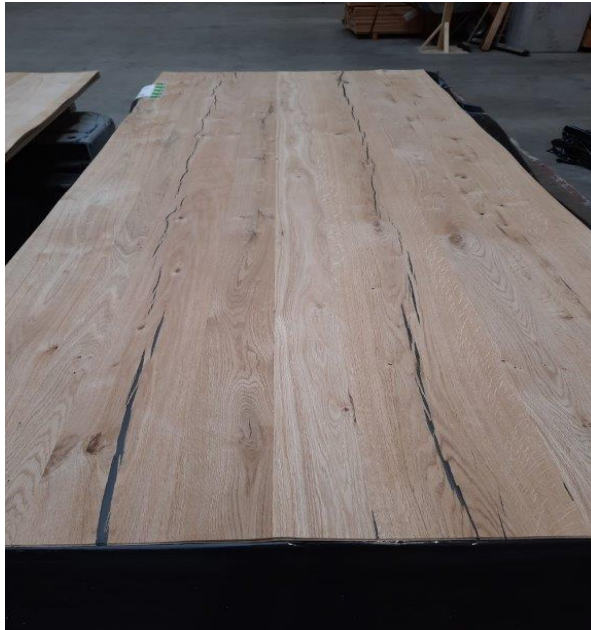

HOLZ - ALBRECHT NEWS

NEU !!! NEU !!! NEU !!!

Sehr geehrte Damen und Herren,
gerne würden wir Sie auf unsere aktuellen Einlagerungen im neuen Lager in Hittfeld/Seevetal aufmerksam machen!

Eiche Furnier auf Vlies Typ „Fleece it „ in 4 verscheiden Varianten Format 280 x 125 cm

Eiche Fleece-it „Crack“ 0,6 mm

Eiche Fleece-it „Altholz“ 0,6 mm

Eiche Fleece-it „astig“ 0,6 mm

Eiche Fleece-it „rissig“ 0,6 mm

Gerne beraten wir Sie telefonisch, oder überzeugen Sie sich selbst an unserem Lager!
Unser fachkundiges Personal freut sich auf ihren Besuch.